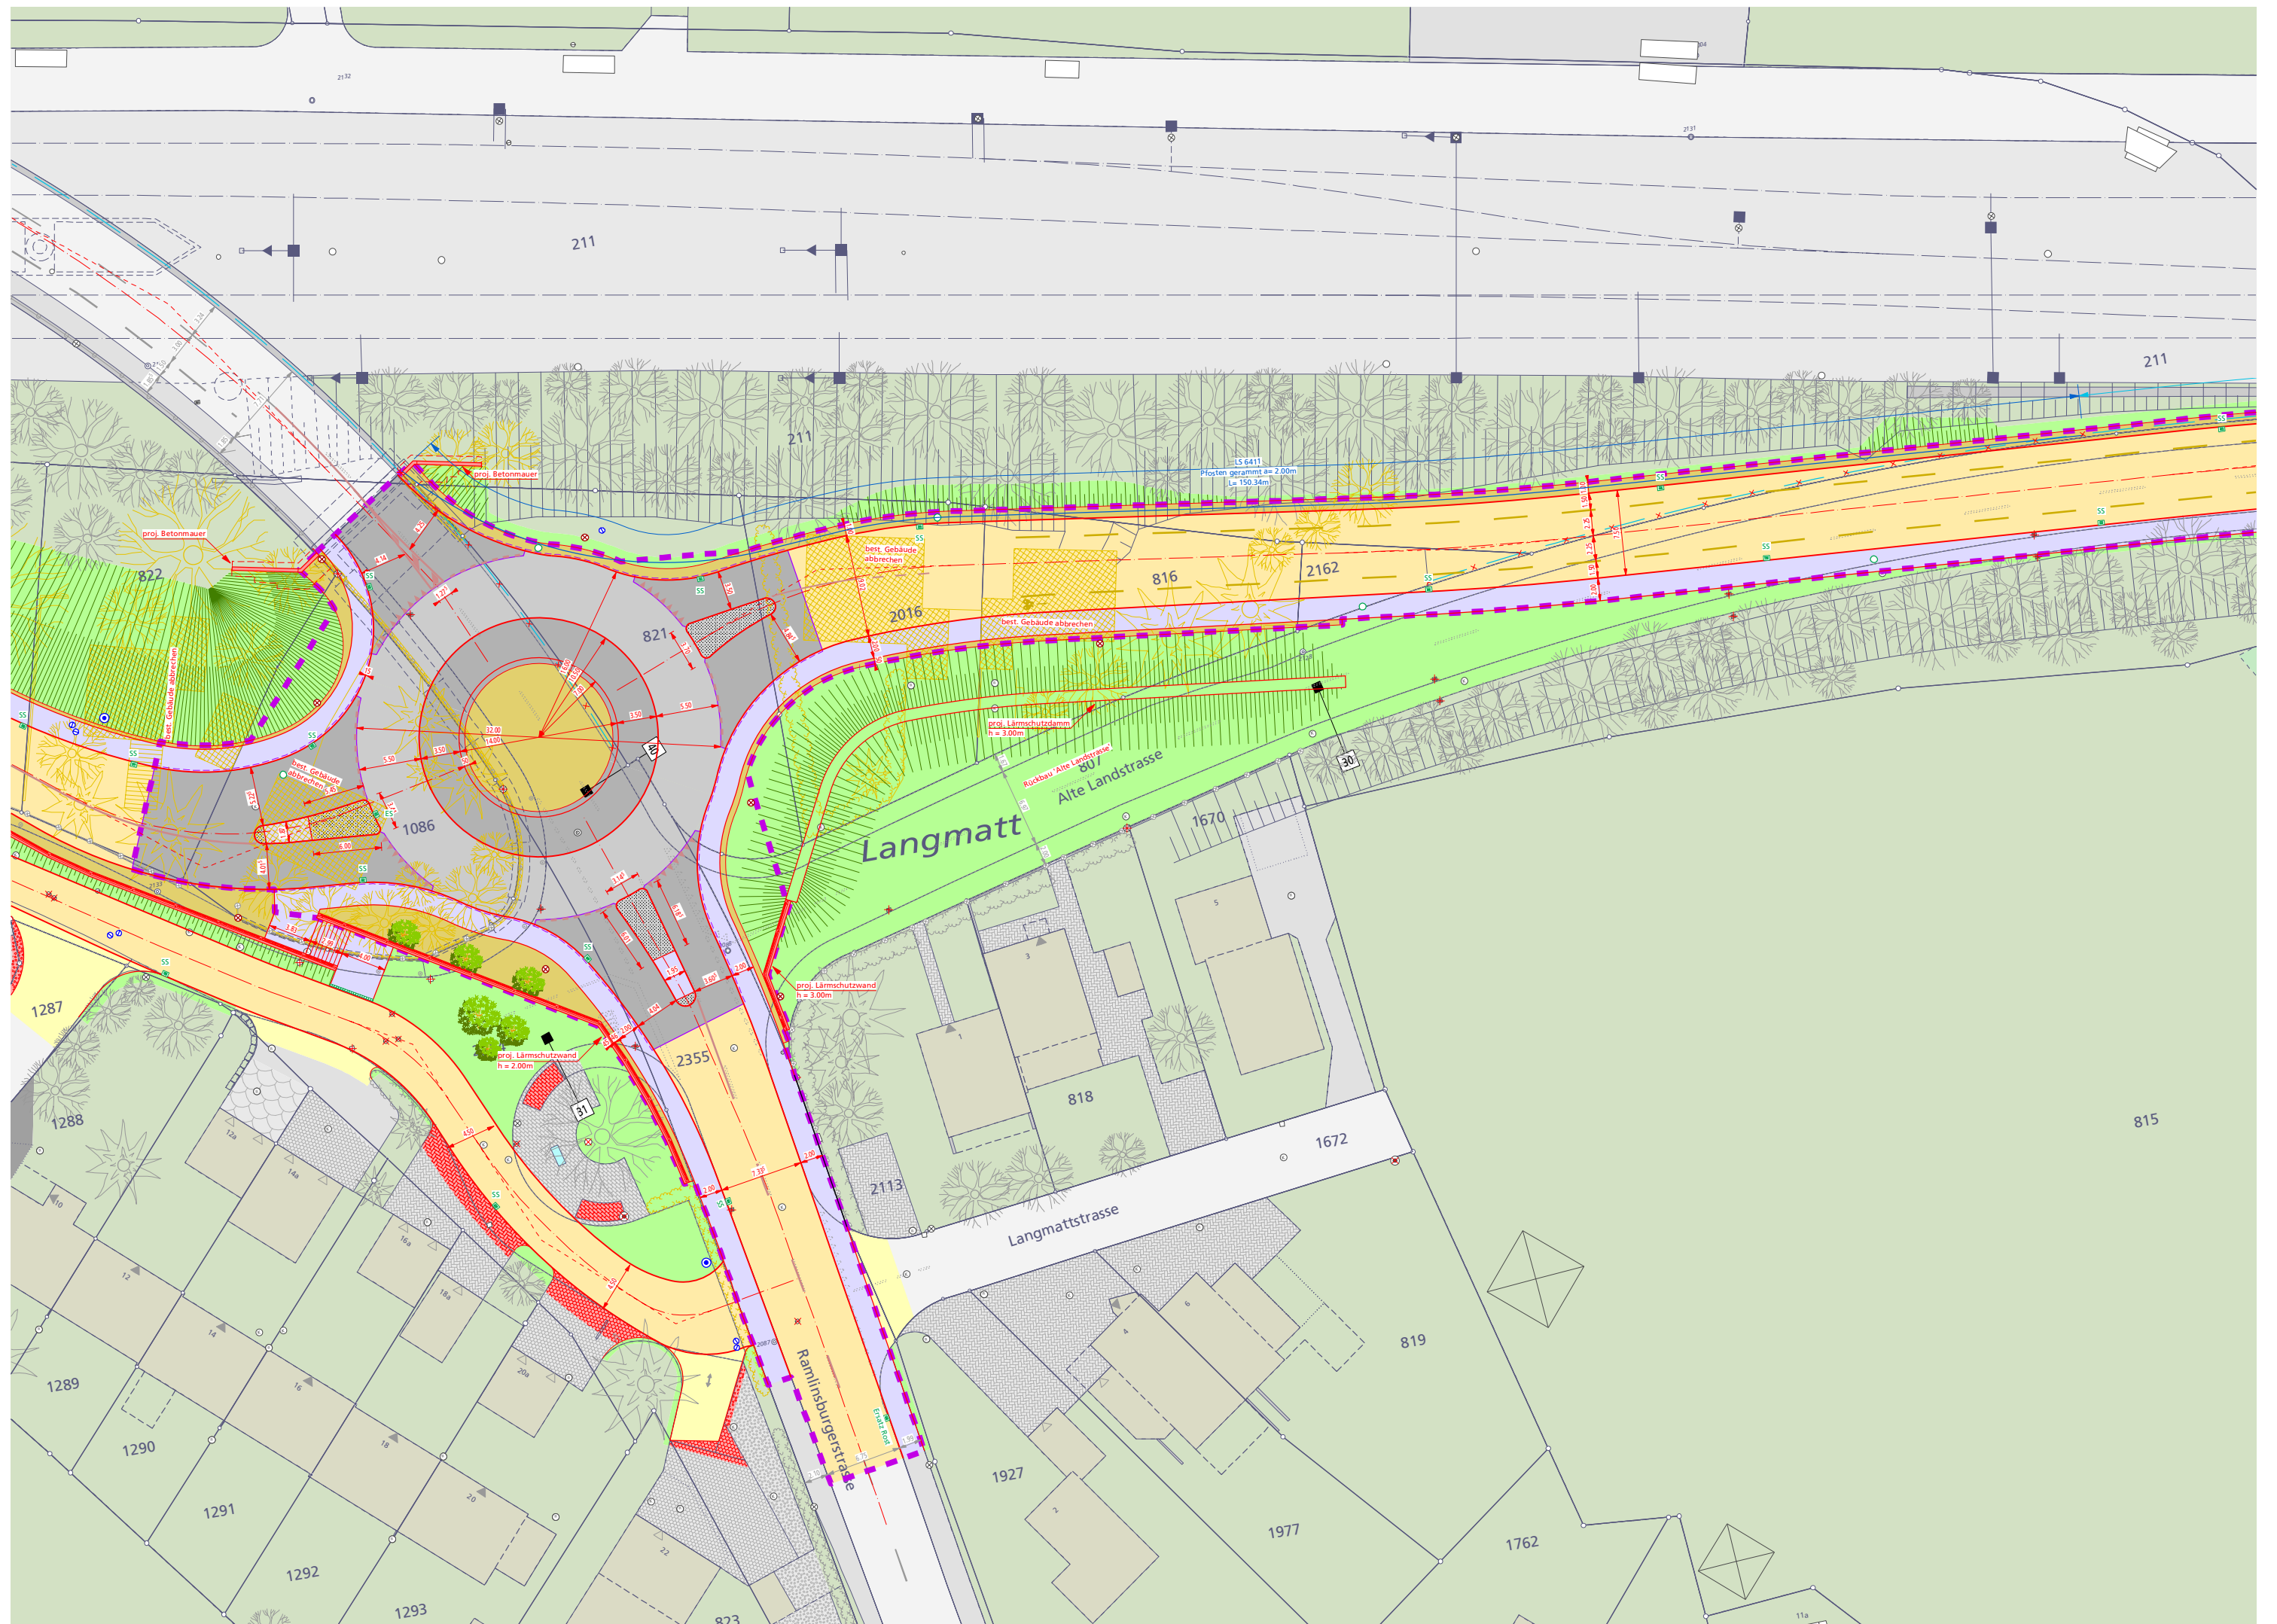

23. Juni 2017

Übersichtsplan

Lausen Langmatt

— Abschnitt Industriestrasse

▨ Abschnitt Kreisel

— Abschnitt Alte Landstrasse/ Landstrasse Kingen

Querschnitt Kreisel, M 1:150

Querschnitt Alte Landstrasse, M 1:100