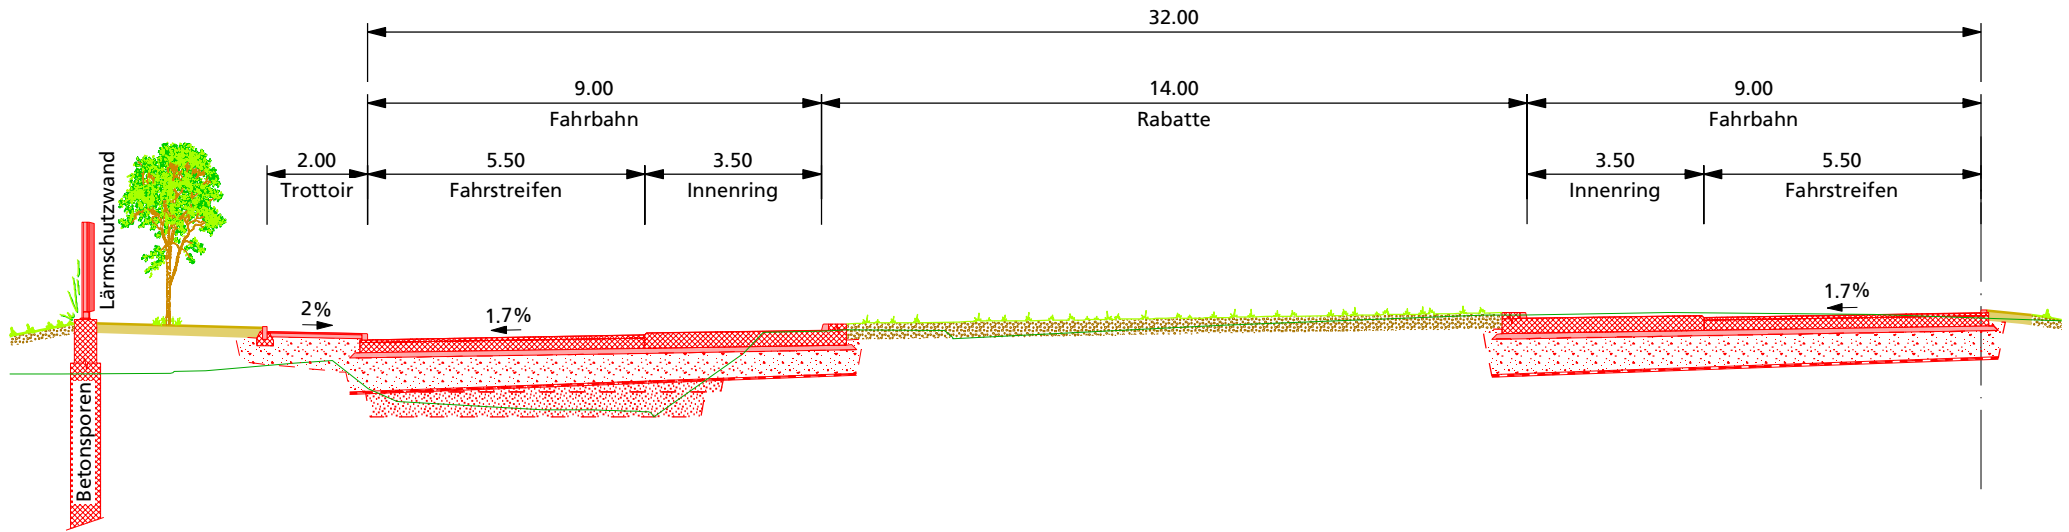

23. Juni 2017

Übersichtsplan

Lausen Langmatt

— Abschnitt Industriestrasse

▨ Abschnitt Kreisel

— Abschnitt Alte Landstrasse/ Landstrasse Kingen

Querschnitt Kreisel, M 1:150

Querschnitt Alte Landstrasse, M 1:100