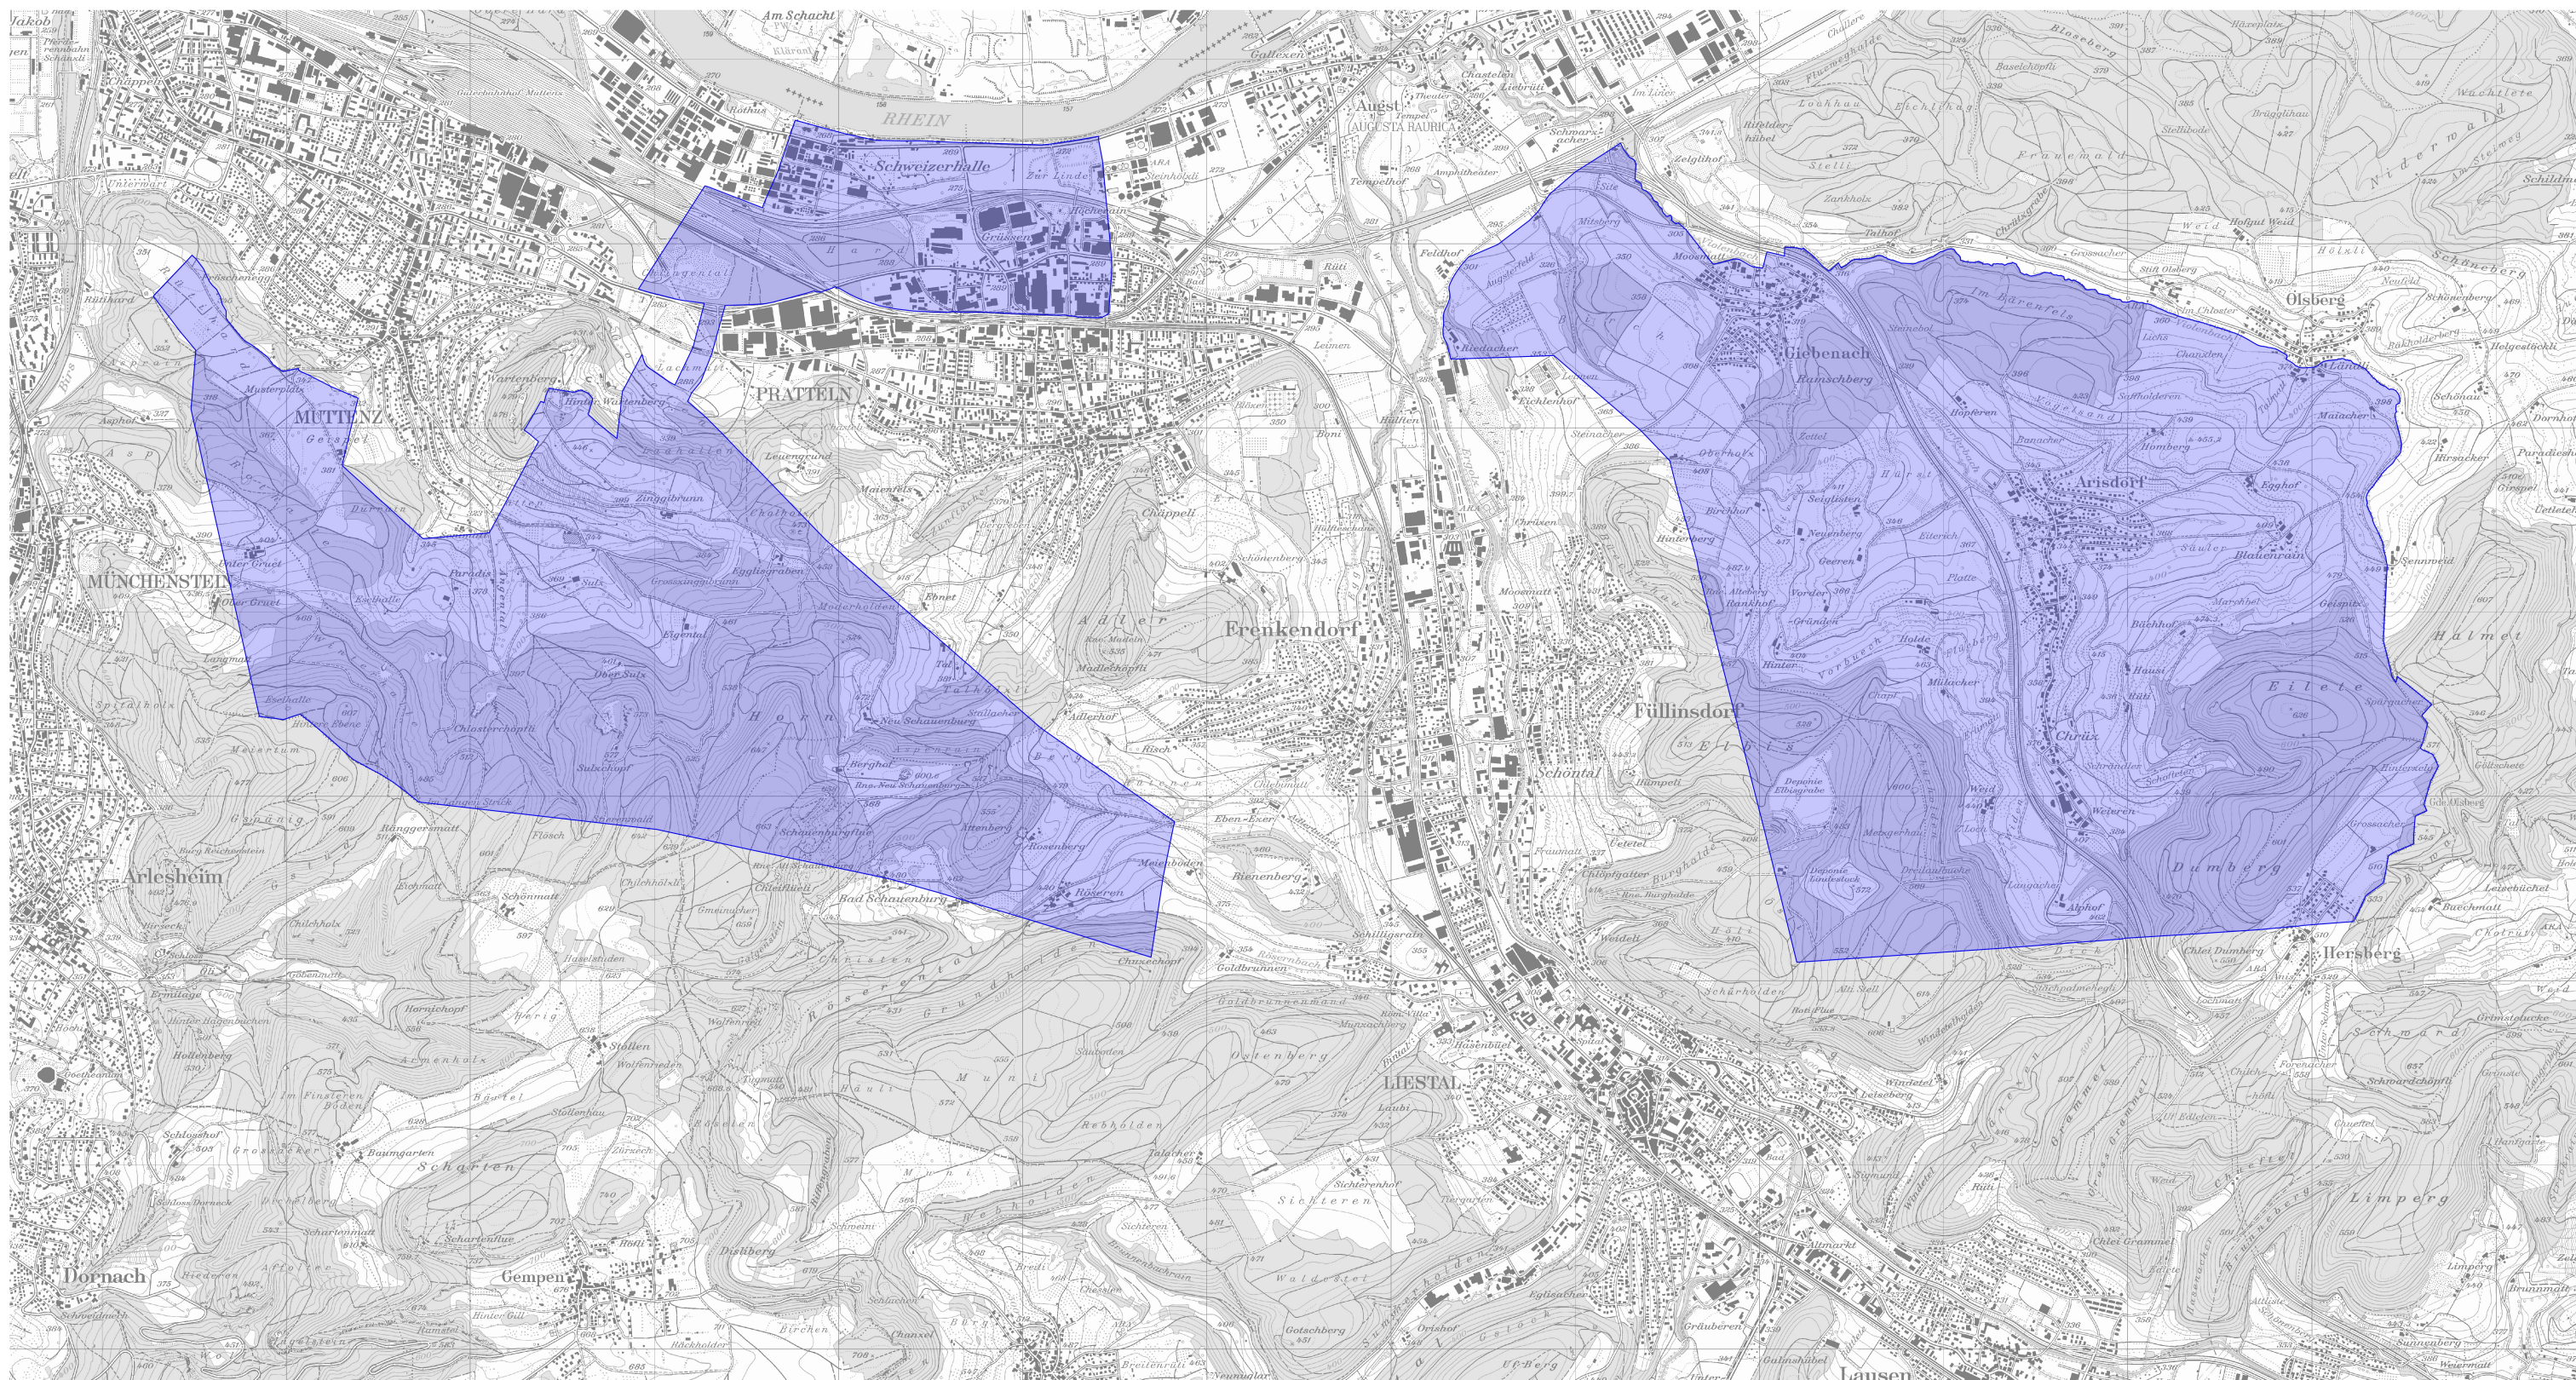

Konzessionsgebiet der Schweizer Salinen AG gemäss Konzessionsverlängerung vom 1. Januar 2026

 Konzessionsgebiet Schweizer Salinen AG

0 1000 2000 m

1:35'000