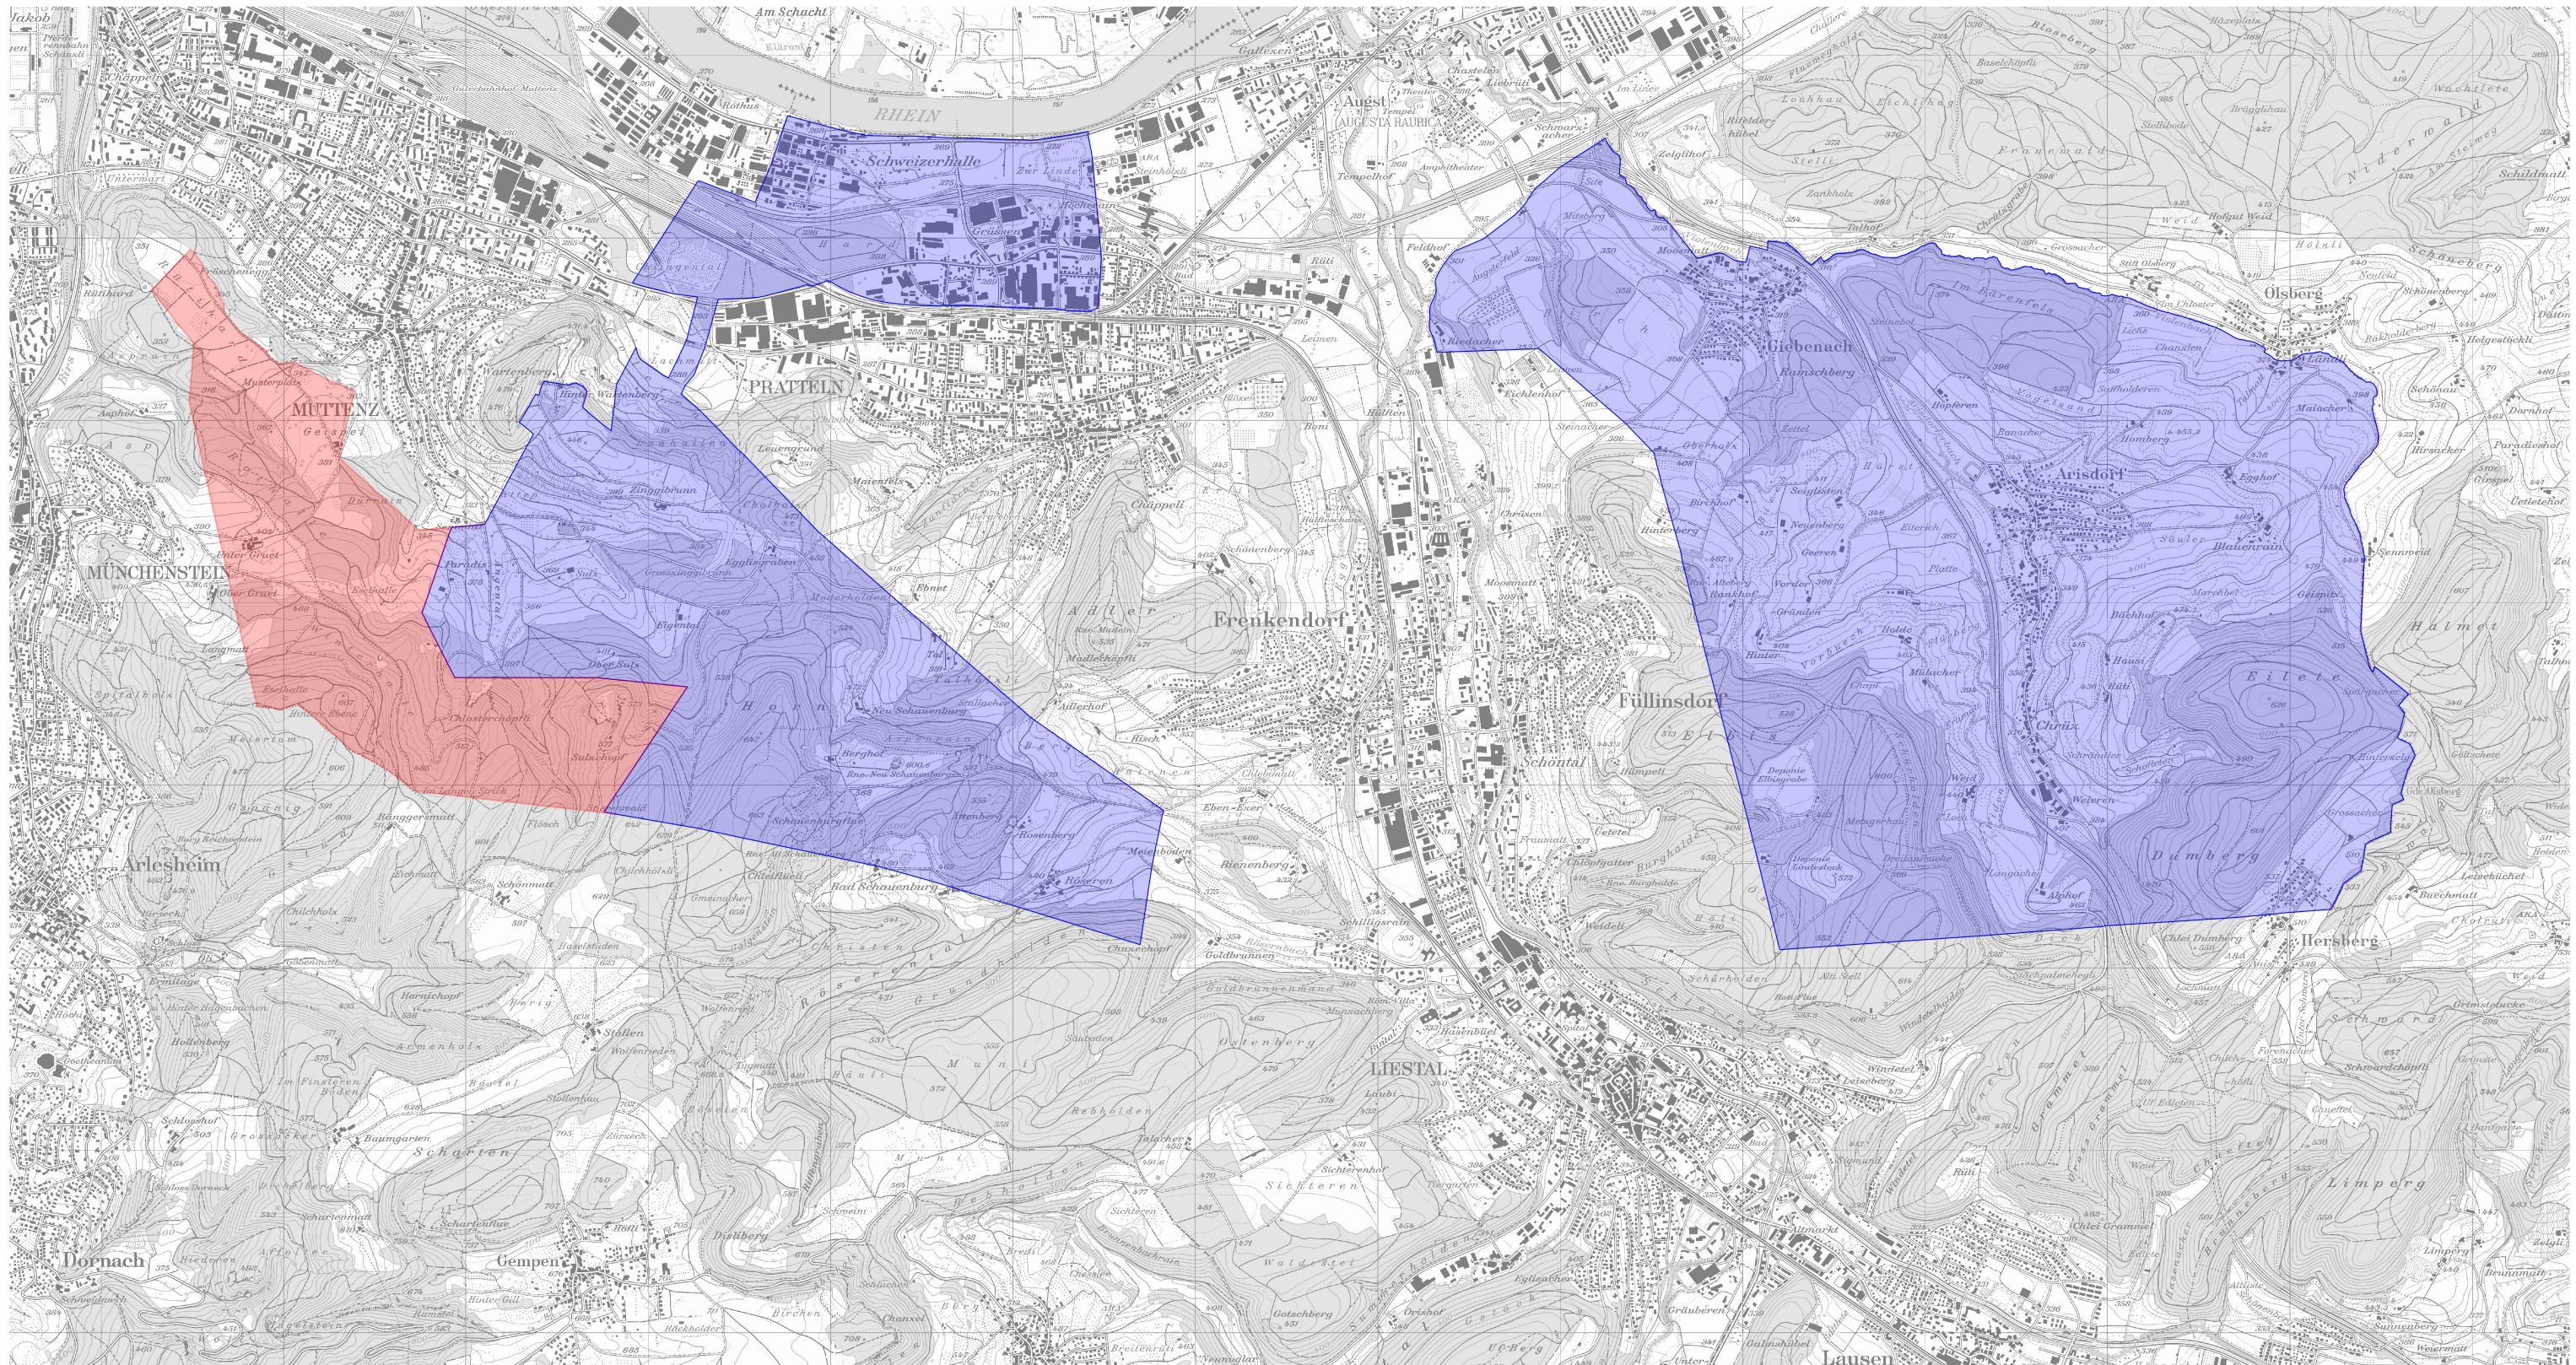

# Konzessionsgebiet der Schweizer Salinen AG gemäss Konzessionsverlängerung vom 1. Januar 2026

 Konzessionsgebiet Schweizer Salinen AG  
 Fläche Gebietsreduktion

0 1'000 2'000 m