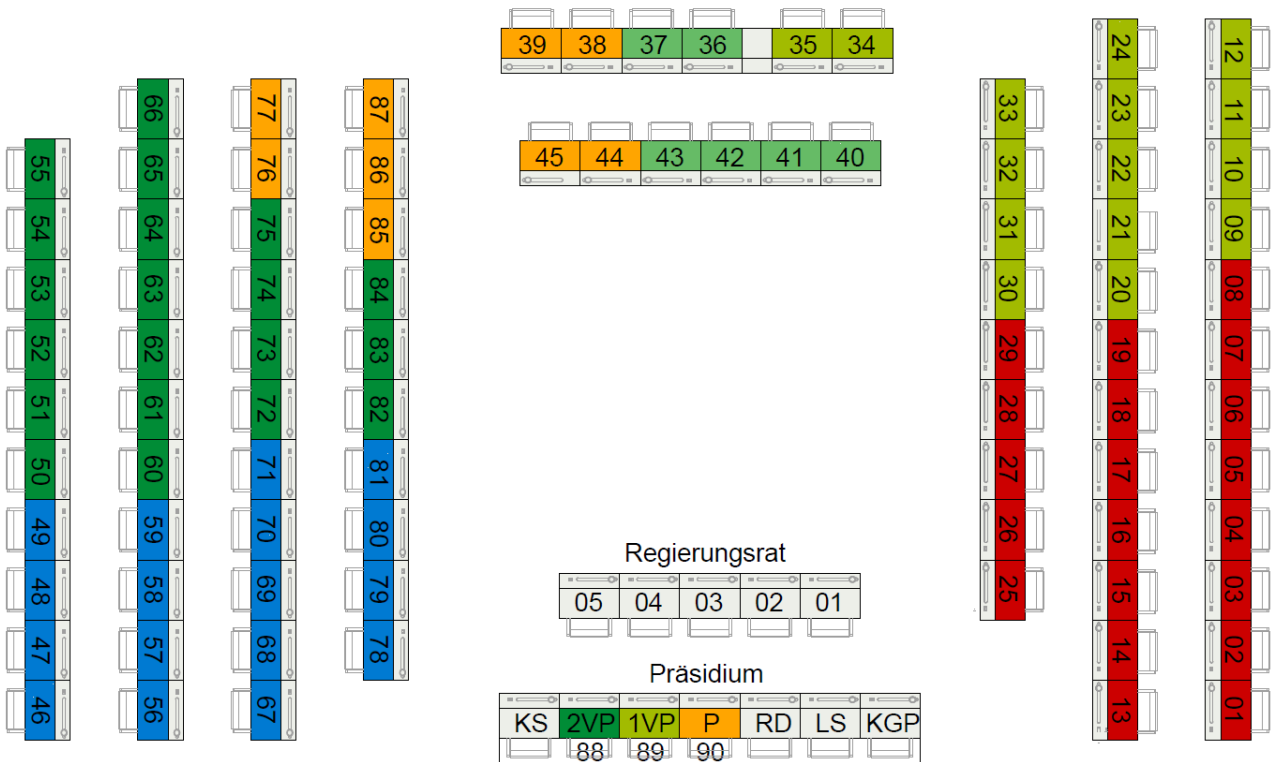

Sitzordnung Landrat 2023/2024 (provisorischer Landratssaal)

Präsidium des Landrats

P	Pascal Ryf (Mitte), LR-Präsident
1VP	Peter Hartmann (Grüne), 1. Vizepräsident
2VP	Reto Tschudin (SVP), 2. Vizepräsident